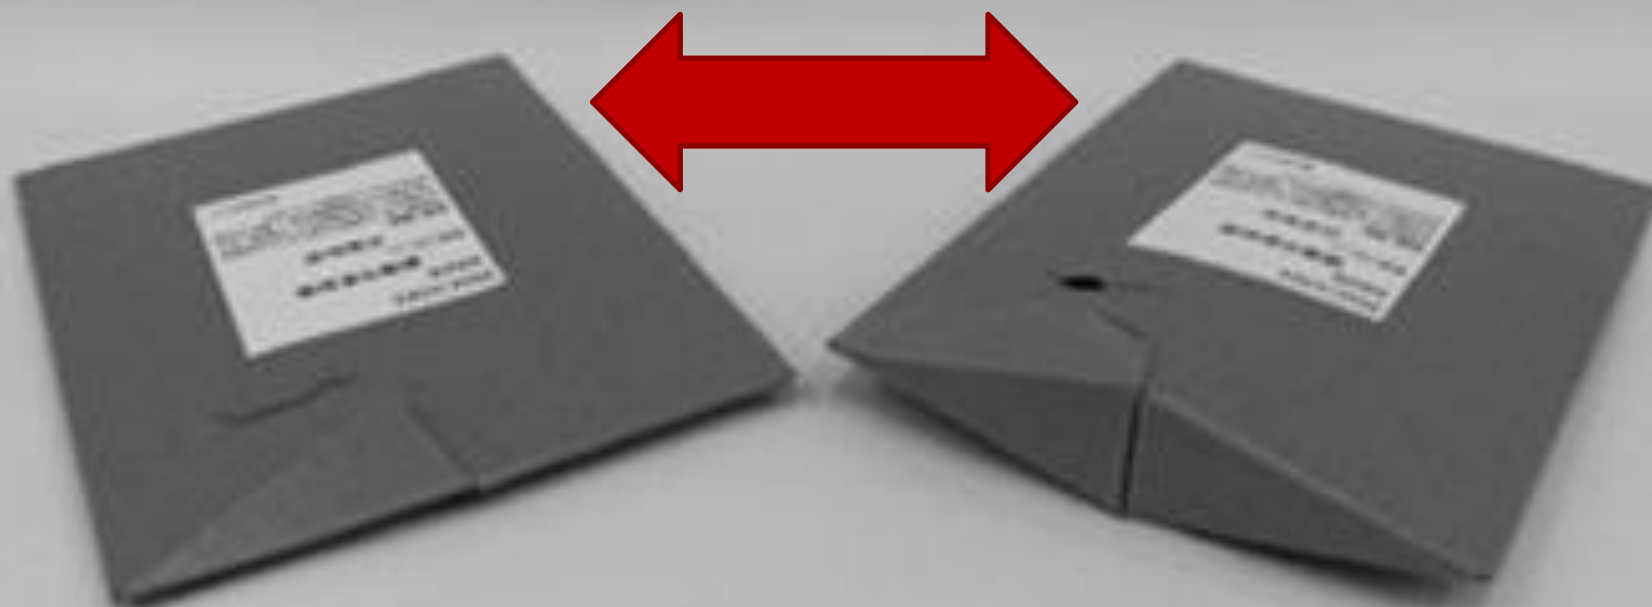

# 11. 厚みが変わえられる封筒 JP4085397

変形して厚みを変えられる封筒です！

**薄い**状態に入れるモノの例

- ・書類
- ・紙状のモノ

**厚い**状態に入れるモノの例

- ・お花、ワイシャツ
- ・薬(錠剤)、ファストフード

# 11. 厚みが変えられる封筒 JP4085397

## <封筒の内部構造>

・くちばしを垂直に立てつつ、切込み同士をハメ込むことにより高さを確保します